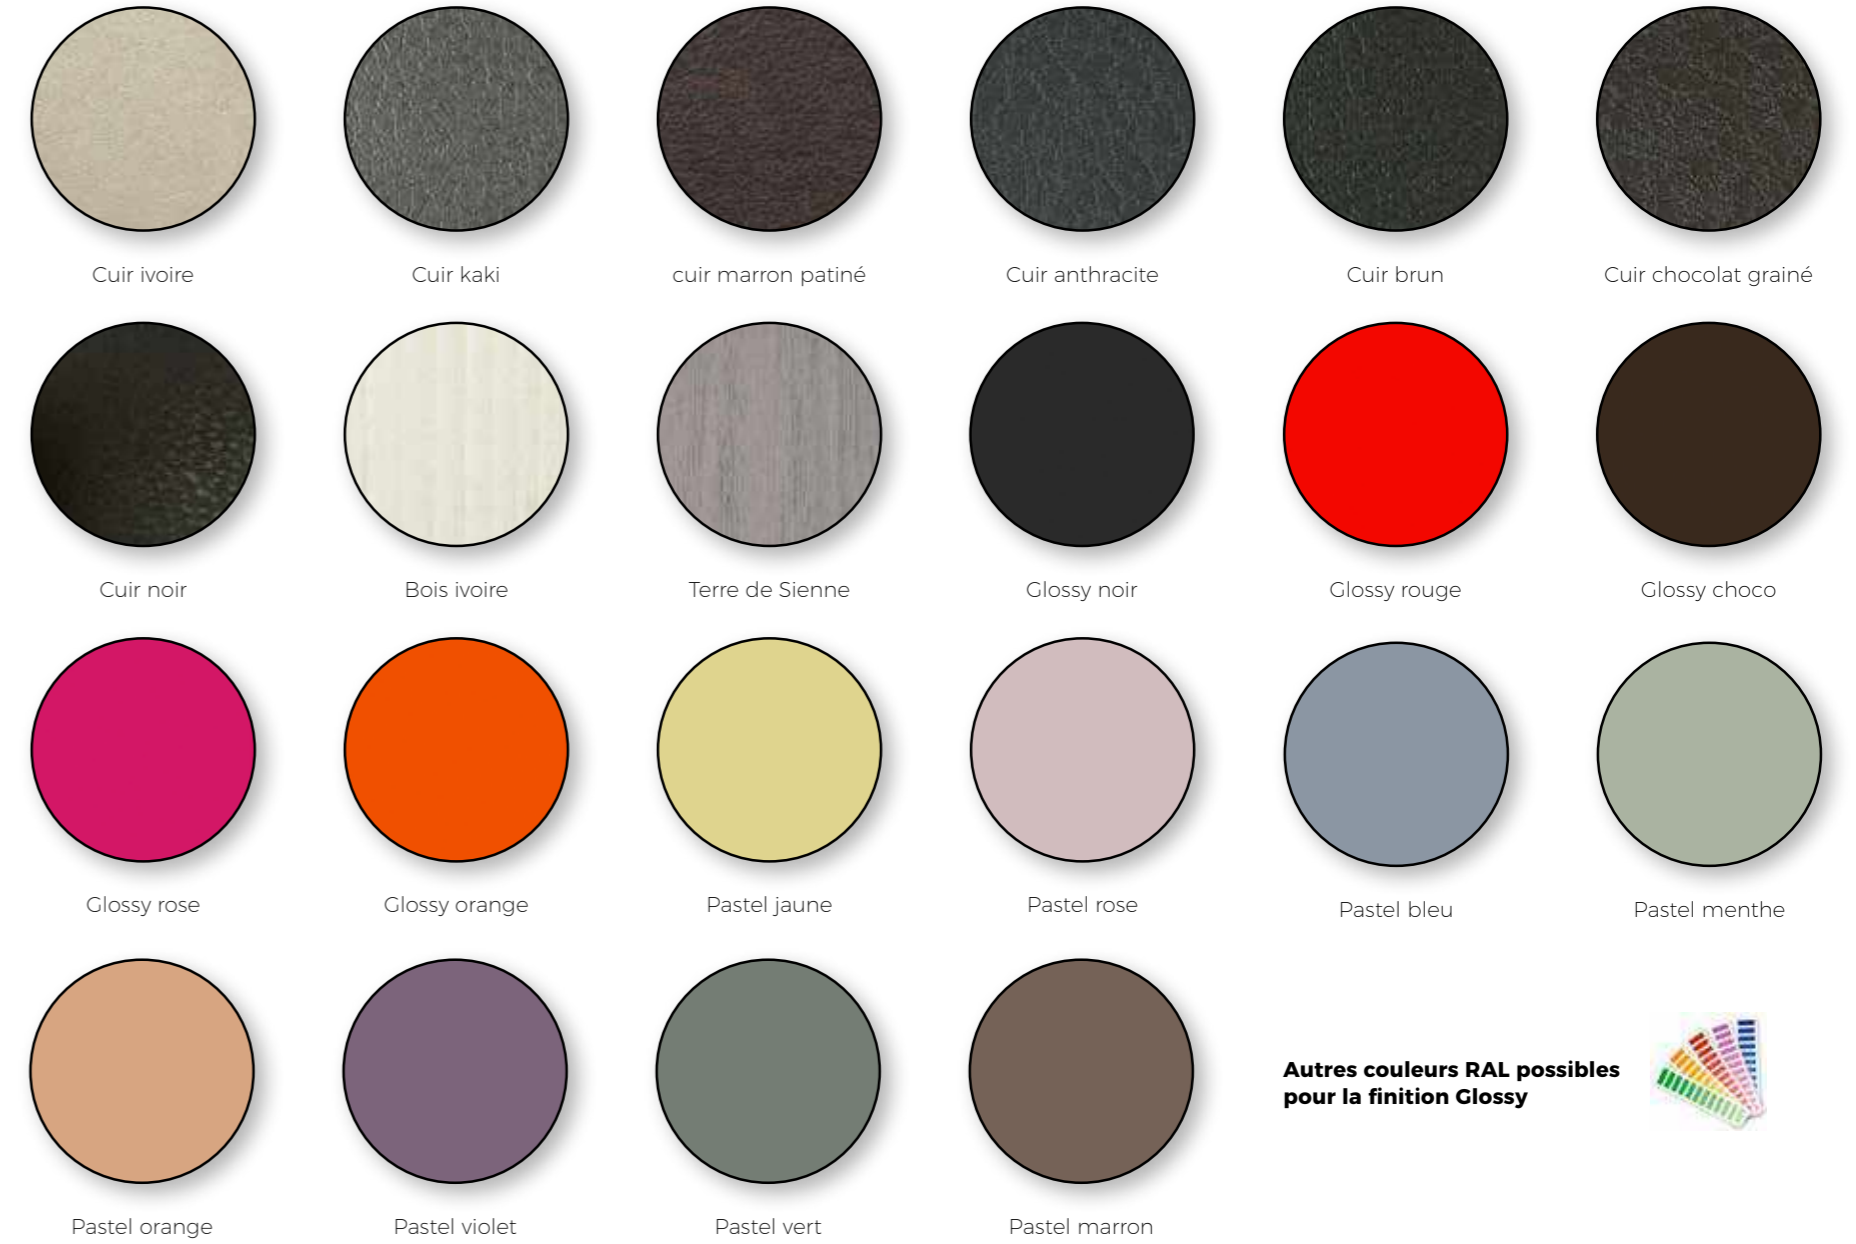

> Jonc de finition de la feuillure du dormant de la couleur extérieure

Cuir marron patiné

Bleu glossy

Wengé cuivré

Carbone gris foncé

Terre de sienne

Wengé

Glossy rouge

#### TEXTURAL

Cris écaillé

# COULEURS & TEXTURES FINITIONS EXCLUSIVES

Les menuiseries TEXTURAL « Exclusives » offrent un très large panel de textures plus riches les unes que les autres et d'une originalité avant-gardiste. Les parecloses de la gamme TEXTURAL Exclusives sont contre typées de façon à s'harmoniser avec la texture intérieure de votre choix.

NB : Compte tenu des subtilités de chaque texture, il convient de se reporter au nuancier de base de celles-ci pour affiner et entériner votre choix.

**Autres couleurs RAL possibles pour la finition Glossy**