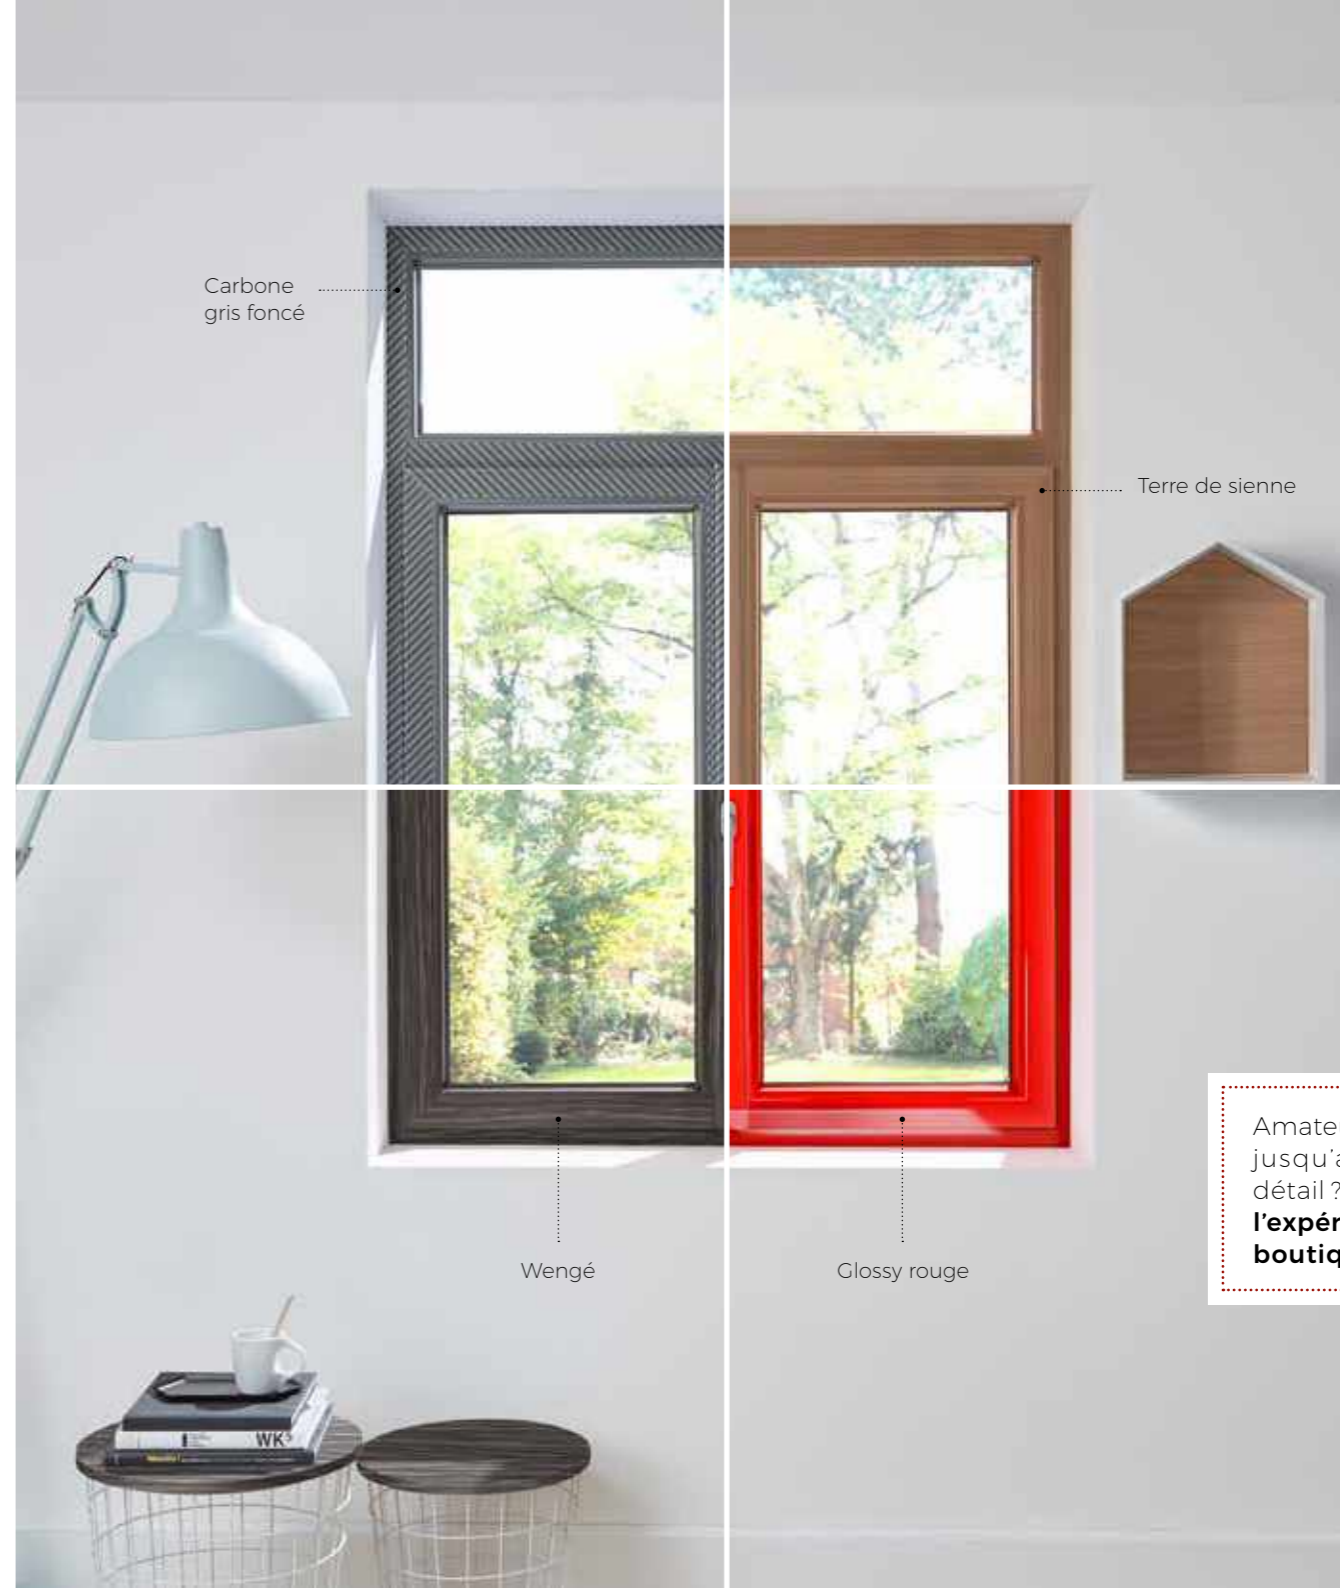

- > Ses profils ouvrants droits
- > Sa fausse crémonne blanche ou gris acier

>>>

> Jonc de finition de la feuillure du dormant de la couleur extérieure

Cuir marron patiné

Bleu glossy

Wengé cuivré

Carbone gris foncé

Terre de sienne

Wengé

Glossy rouge